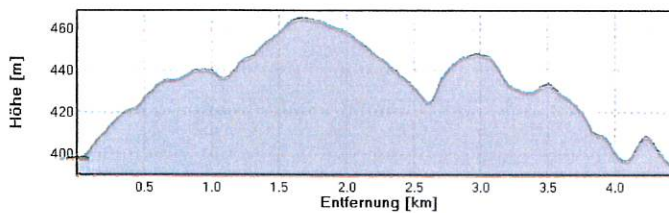

## "Rund um den Tanzbaum"

**START und ZIEL: Turnhalle Rothenbacher Weg**

**Strecke "Rot"**  
Streckenlänge 4,77 km  
Höhenmeter 112 m

**Strecke "Gelb"**  
Streckenlänge 6,93 km  
Höhenmeter 121 m

**Strecke "Dunkelblau"**  
Streckenlänge 9,77 km  
Höhenmeter 157 m

**Strecke "Hellblau"**  
Streckenlänge 12,48 km  
Höhenmeter 206 m