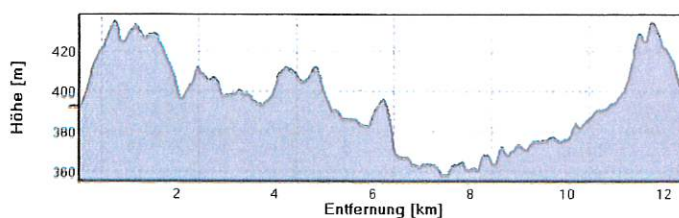

## "Rund um den Tanzbaum"

**START und ZIEL: Turnhalle Rothenbacher Weg**

**Strecke "Rot"**  
Streckenlänge 4,77 km  
Höhenmeter 112 m

**Strecke "Gelb"**  
Streckenlänge 6,93 km  
Höhenmeter 121 m

**Strecke "Dunkelblau"**  
Streckenlänge 9,77 km  
Höhenmeter 157 m

**Strecke "Hellblau"**  
Streckenlänge 12,48 km  
Höhenmeter 206 m