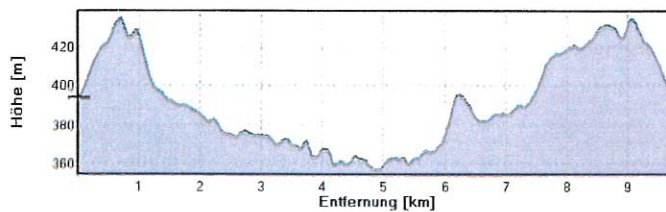

## "Rund um den Tanzbaum"

**START und ZIEL: Turnhalle Rothenbacher Weg**

**Strecke "Rot"**  
Streckenlänge 4,77 km  
Höhenmeter 112 m

**Strecke "Gelb"**  
Streckenlänge 6,93 km  
Höhenmeter 121 m

**Strecke "Dunkelblau"**  
Streckenlänge 9,77 km  
Höhenmeter 157 m

**Strecke "Hellblau"**  
Streckenlänge 12,48 km  
Höhenmeter 206 m