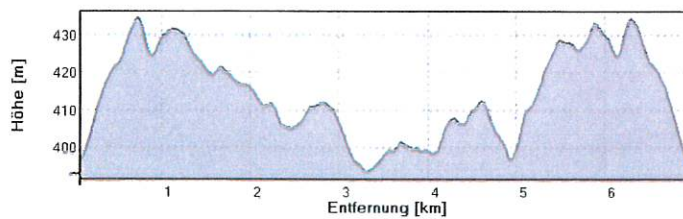

## "Rund um den Tanzbaum"

**START und ZIEL: Turnhalle Rothenbacher Weg**

**Strecke "Rot"**  
Streckenlänge 4,77 km  
Höhenmeter 112 m

**Strecke "Gelb"**  
Streckenlänge 6,93 km  
Höhenmeter 121 m

**Strecke "Dunkelblau"**  
Streckenlänge 9,77 km  
Höhenmeter 157 m

**Strecke "Hellblau"**  
Streckenlänge 12,48 km  
Höhenmeter 206 m