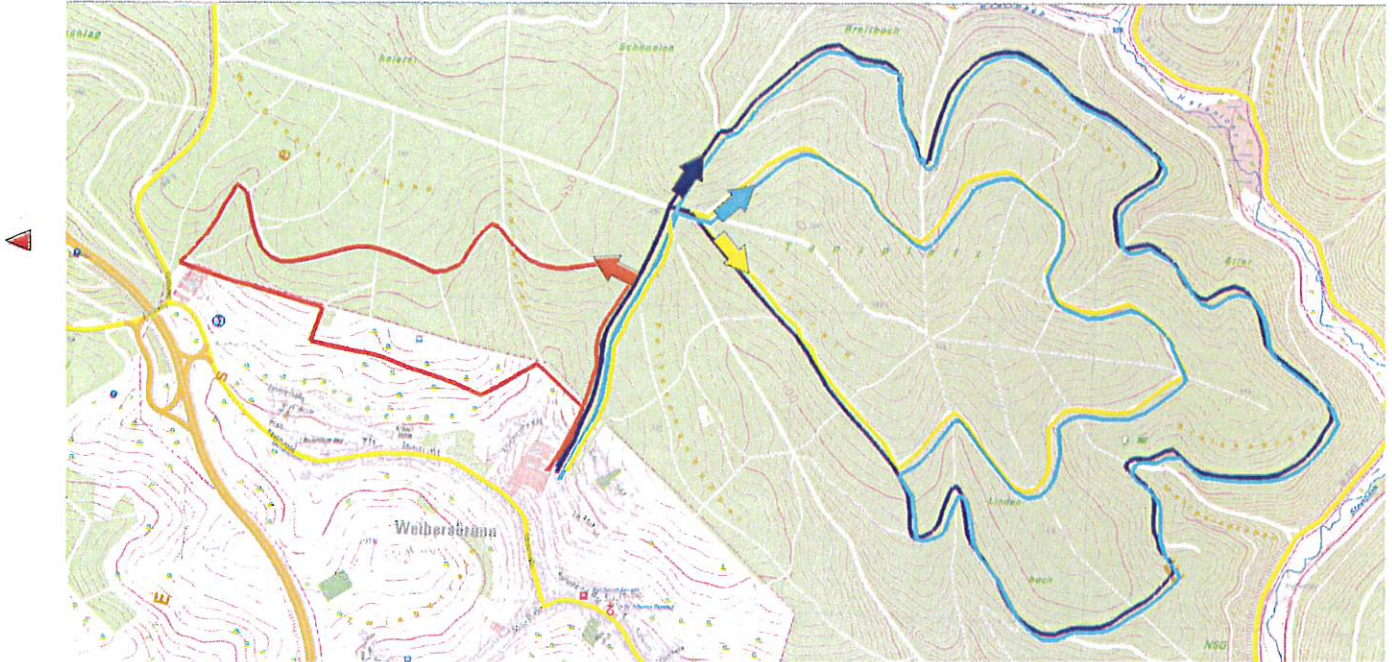

# Nordic-Walking Parcours Weibersbrunn

## "Rund um den Tanzbaum"

**START und ZIEL: Turnhalle Rothenbacher Weg**

**Strecke "Rot"**  
Streckenlänge 4,77 km  
Höhenmeter 112 m

**Strecke "Gelb"**  
Streckenlänge 6,93 km  
Höhenmeter 121 m

**Strecke "Dunkelblau"**  
Streckenlänge 9,77 km  
Höhenmeter 157 m

**Strecke "Hellblau"**  
Streckenlänge 12,48 km  
Höhenmeter 206 m